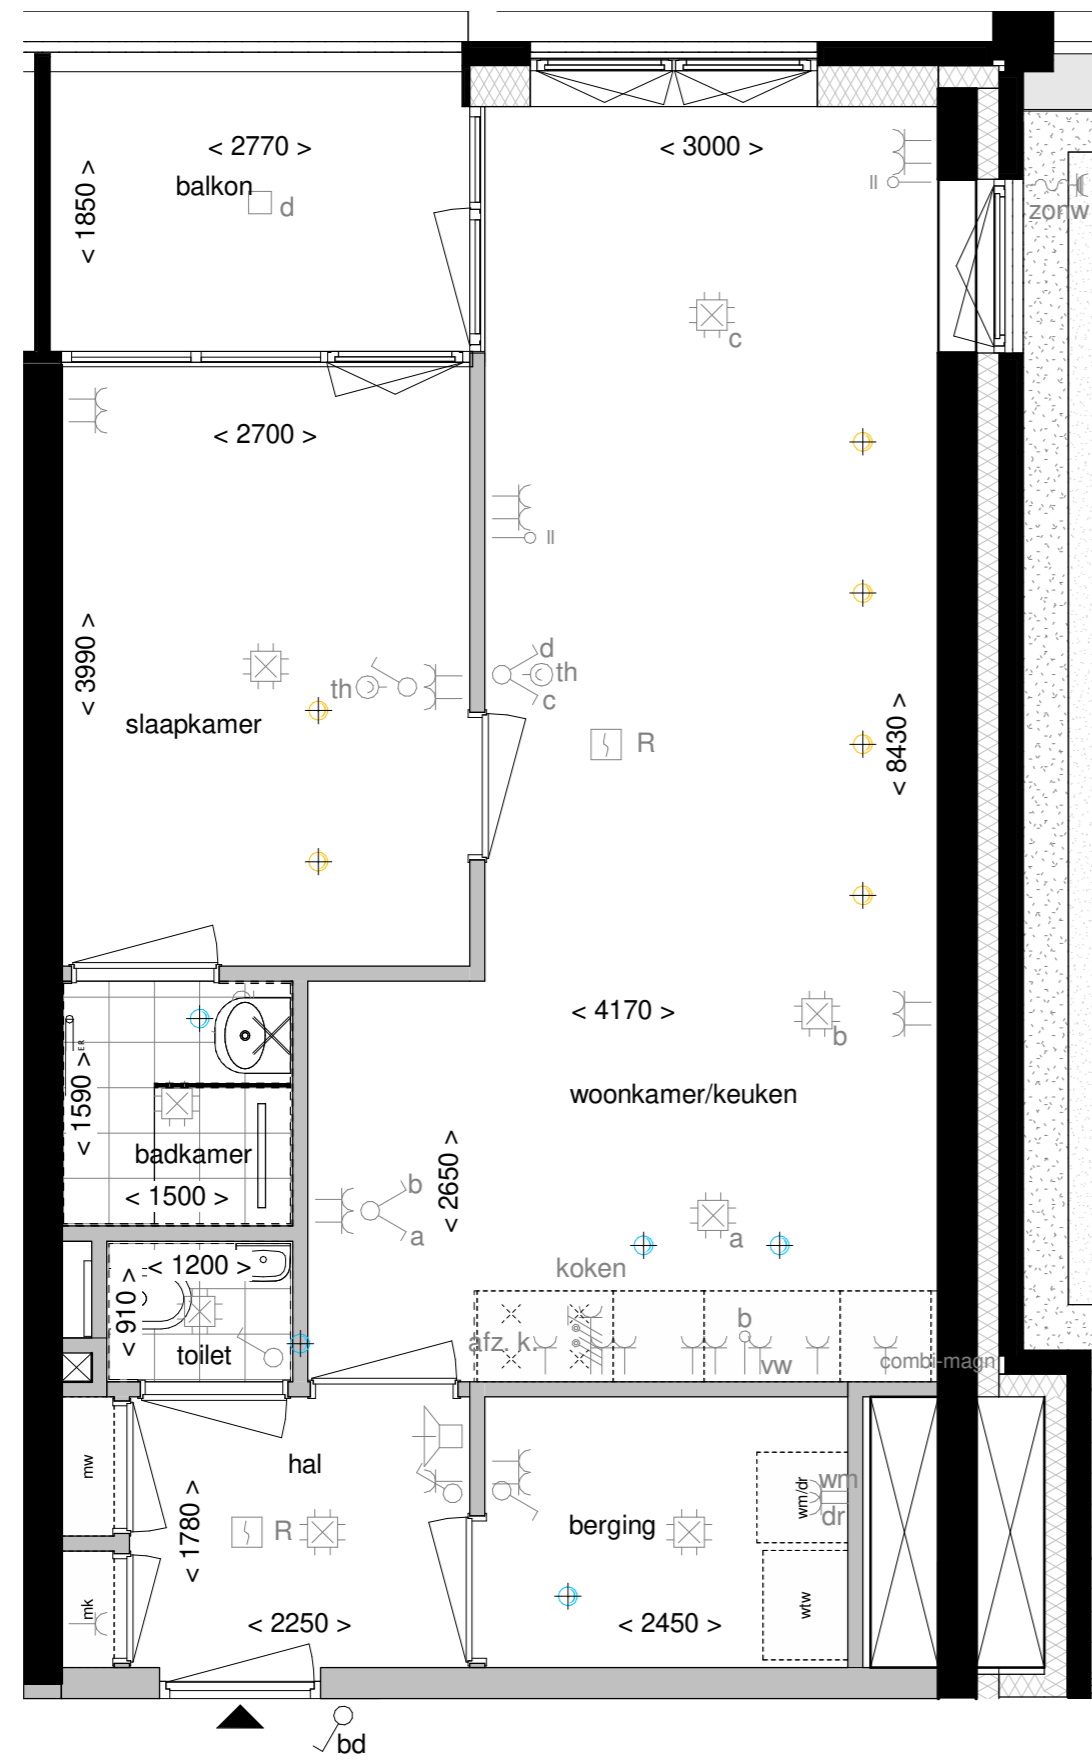

# Woningtype E20 - BWR 081, 092

Project <b>Nelson - Nelson View</b>	Projectnummer <b>1737</b>
Locatie <b>Amsterdam</b>	Bladcode <b>VK-E-193</b>
Opdrachtgever   Architect <b>Van Wijnen Haarlemmermeer bv   KCAP</b>	Datum <b>09-12-2022</b>
Onderdeel <b>Woningtype E20</b>	Fase <b>Verkoop tekeningen</b>
Formaat <b>A2</b> 420.0 x 594.0	Schaal <b>1 : 50</b>